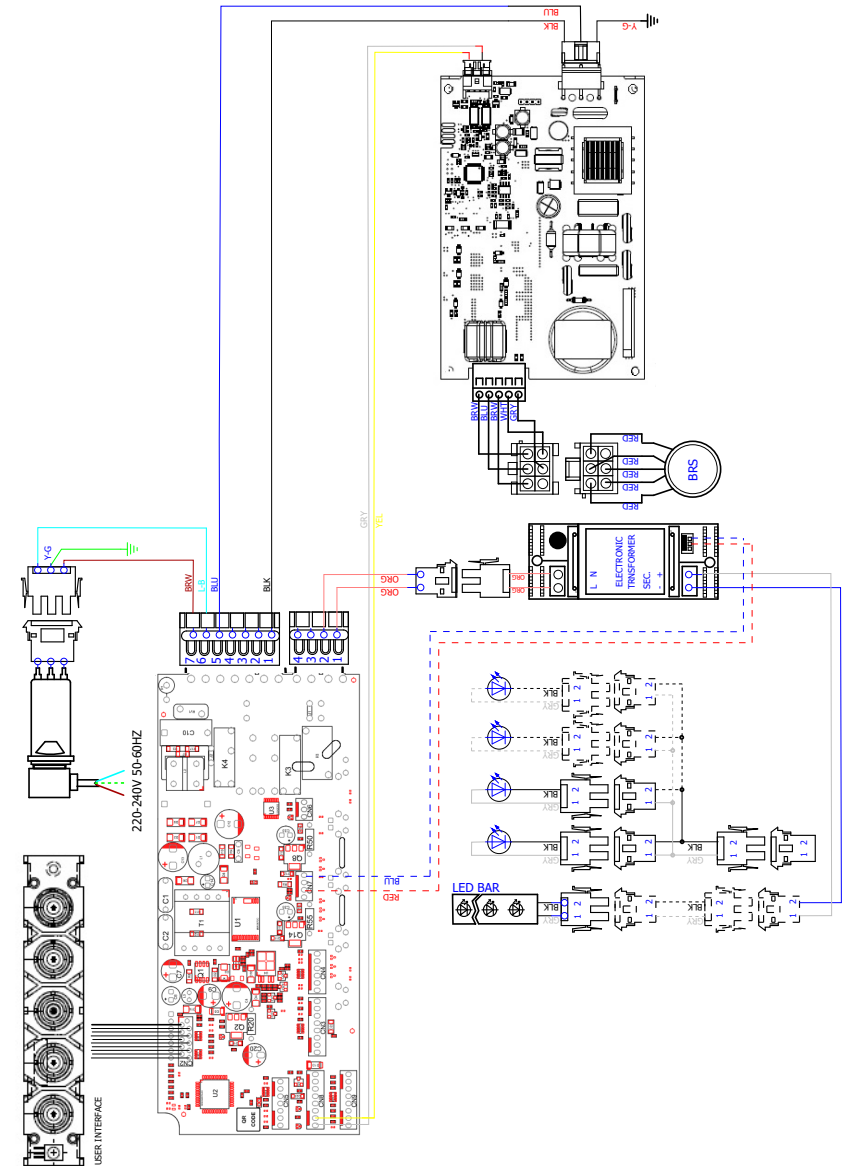

I Schema Elettrico
GB Electric Diagram
F Schéma Electrique
D Schema Elektrisch
PL Schemat Elektryczny

NL Schema Electrisch
E Esquema Eléctrico
PT Esquema Eléctrico
TR Elektrik Şeması

SE_991.0696.463 - 230419 - D00009313_00