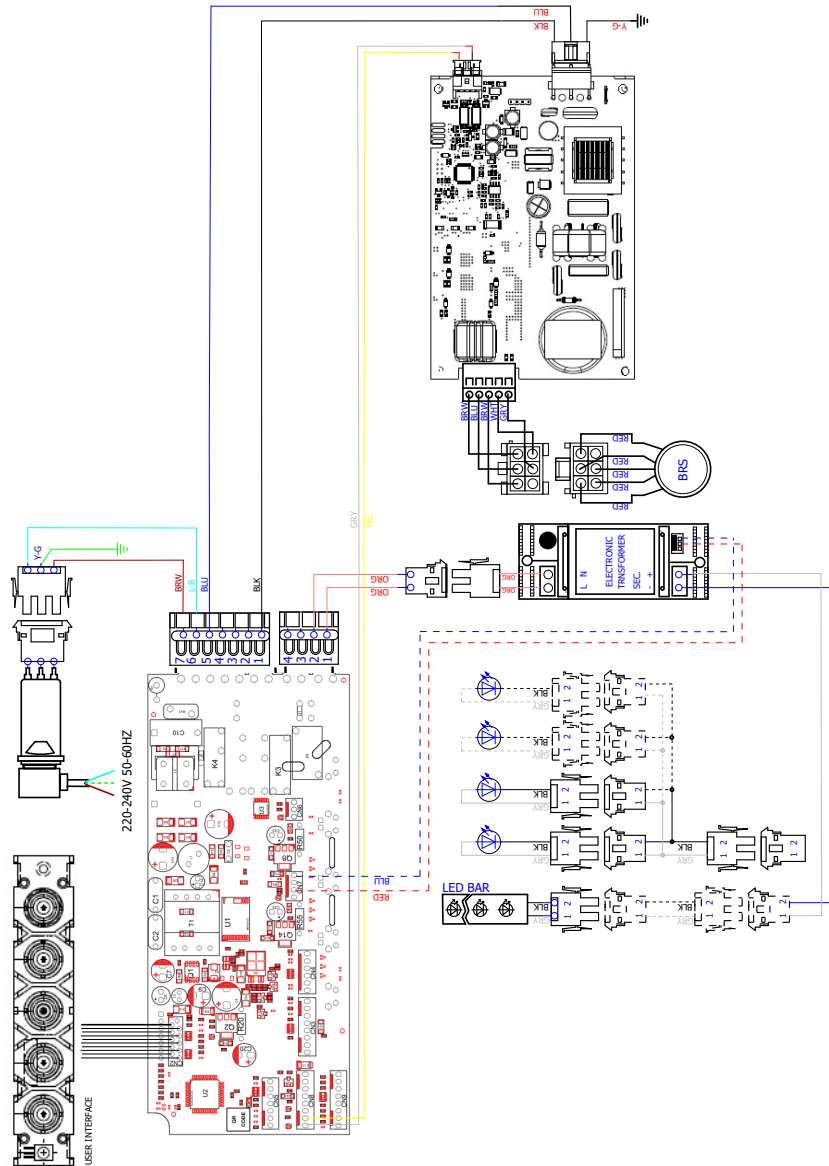

I Schema Elettrico
GB Electric Diagram
F Schéma Electrique
D Schema Elektrisch
PL Schemat Elektryczny

NL Schema Electrisch
E Esquema Eléctrico
PT Esquema Eléctrico
TR Elektrik Şeması

SE_991.0696.463 - 230419 - D00009313_00