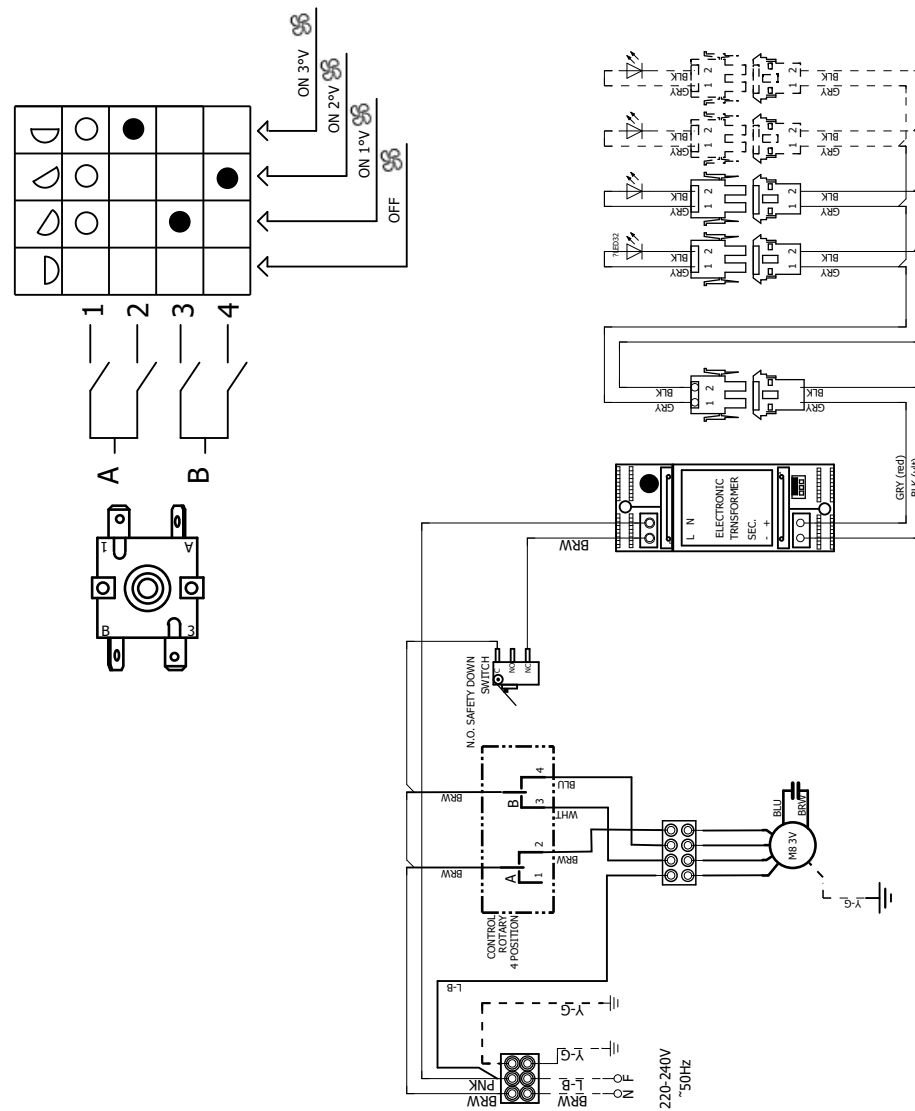

- I** Schema Elettrico
- GB** Electric Diagram
- F** Schéma Electrique
- D** Schema Elektrisch
- PL** Schemat Elektryczny

- NL** Schema Electrisch
- E** Esquema Eléctrico
- PT** Esquema Eléctrico
- TR** Elektrik Şeması

SE_991.0705.041 - 230612 - D00009394_00

- I** Schema Elettrico
- GB** Electric Diagram
- F** Schéma Electrique
- D** Schema Elektrisch
- PL** Schemat Elektryczny

- NL** Schema Electrisch
- E** Esquema Eléctrico
- PT** Esquema Eléctrico
- TR** Elektrik Şeması