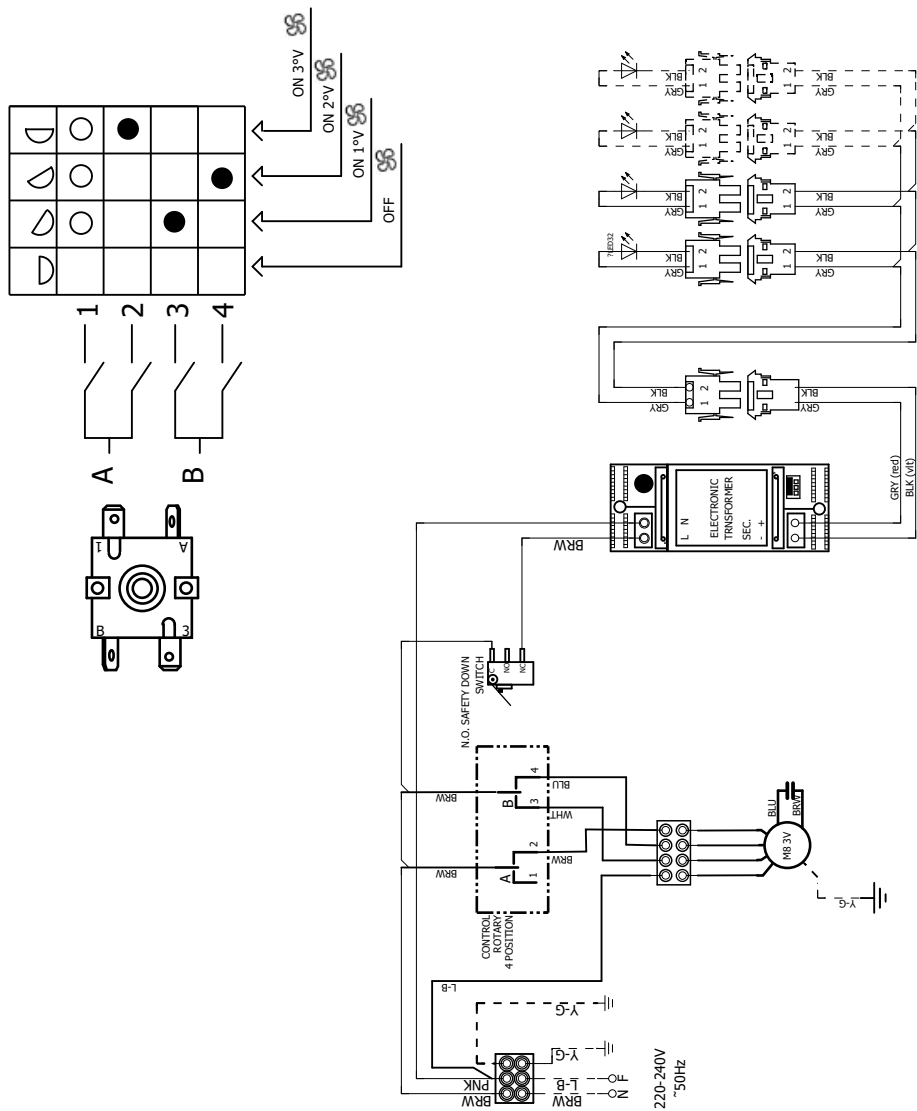

- I** Schema Elettrico
- GB** Electric Diagram
- F** Schéma Electrique
- D** Schema Elektrisch
- PL** Schemat Elektryczny

- NL** Schema Electrisch
- E** Esquema Eléctrico
- PT** Esquema Eléctrico
- TR** Elektrik Şeması

SE_991.0705.041 - 230612 - D00009394_00

- I** Schema Elettrico
- GB** Electric Diagram
- F** Schéma Electrique
- D** Schema Elektrisch
- PL** Schemat Elektryczny

- NL** Schema Electrisch
- E** Esquema Eléctrico
- PT** Esquema Eléctrico
- TR** Elektrik Şeması