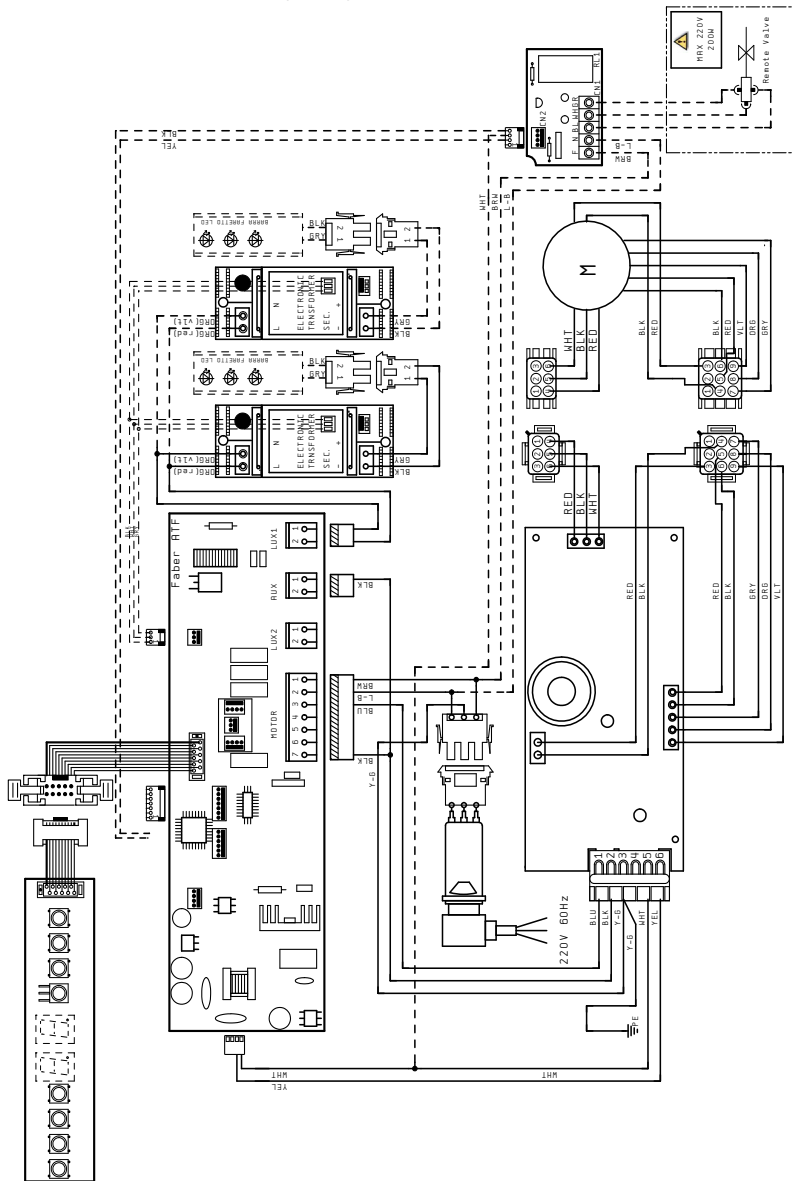

I Schema Elettrico
GB Electric Diagram
F Schéma Electrique
D Schema Elektrisch
PL Schemat elektryczny

NL Schema Electrisch
E Esquema Eléctrico
PT Esquema Eléctrico
TR Elektrik Şeması

SE_991.0540.620 - 180328 - H90_518 r1 - D004595_00