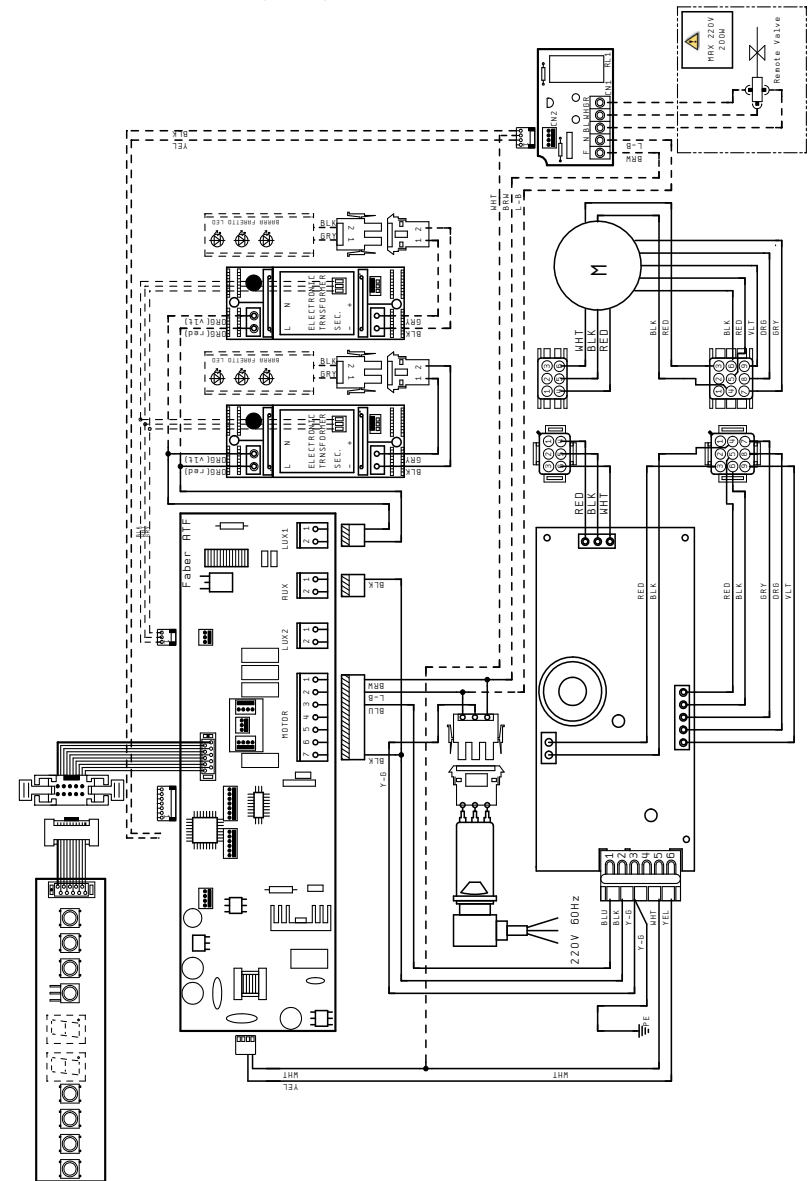

I Schema Elettrico
GB Electric Diagram
F Schéma Electrique
D Schema Elektrisch
PL Schemat elektryczny

NL Schema Electrisch
E Esquema Eléctrico
PT Esquema Eléctrico
TR Elektrik Şeması

SE_991.0540.620 - 180328 - H90_518 r1 - D004595_00