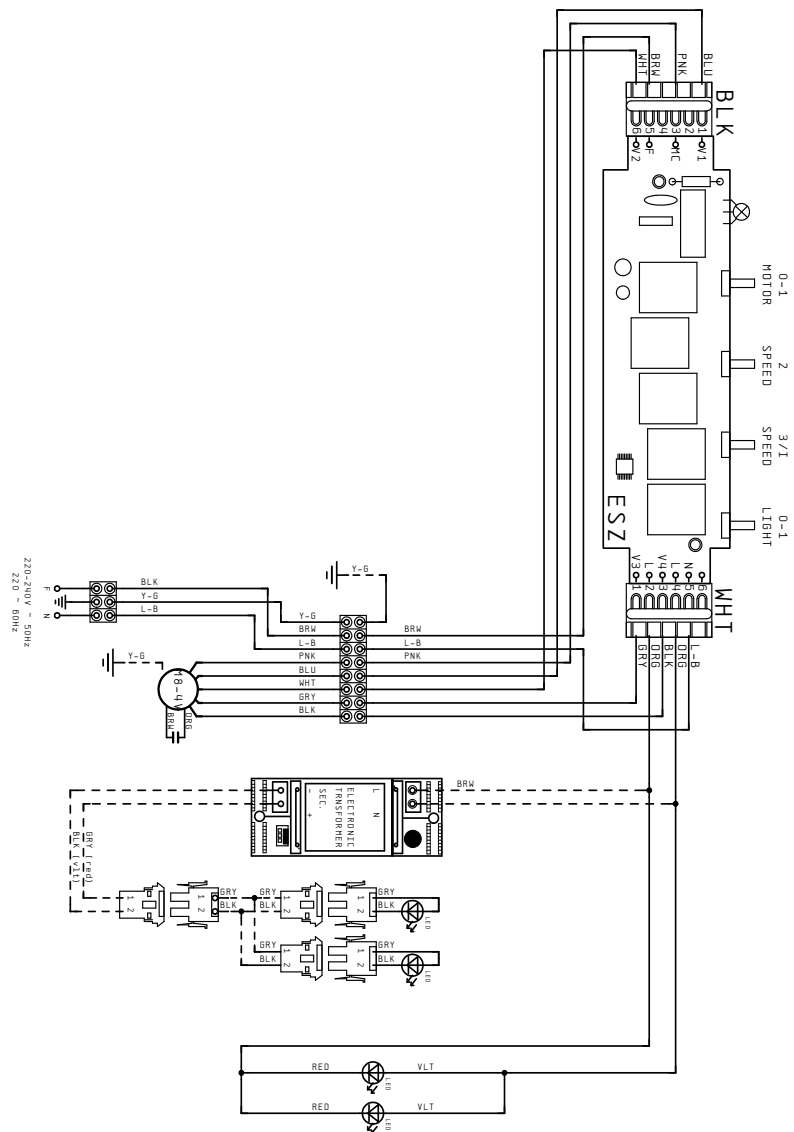

- I** Schema Elettrico
- GB** Electric Diagram
- F** Schéma Electrique
- D** Schema Elektrisch
- PL** Schemat Elektryczny

- NL** Schema Electrisch
- E** Esquema Eléctrico
- PT** Esquema Eléctrico
- TR** Elektrik Şeması

SE_991.0604.008 - 200604 - D00006426_00 - H90_616

- I** Schema Elettrico
- GB** Electric Diagram
- F** Schéma Electrique
- D** Schema Elektrisch
- PL** Schemat Elektryczny

- NL** Schema Electrisch
- E** Esquema Eléctrico
- PT** Esquema Eléctrico
- TR** Elektrik Şeması