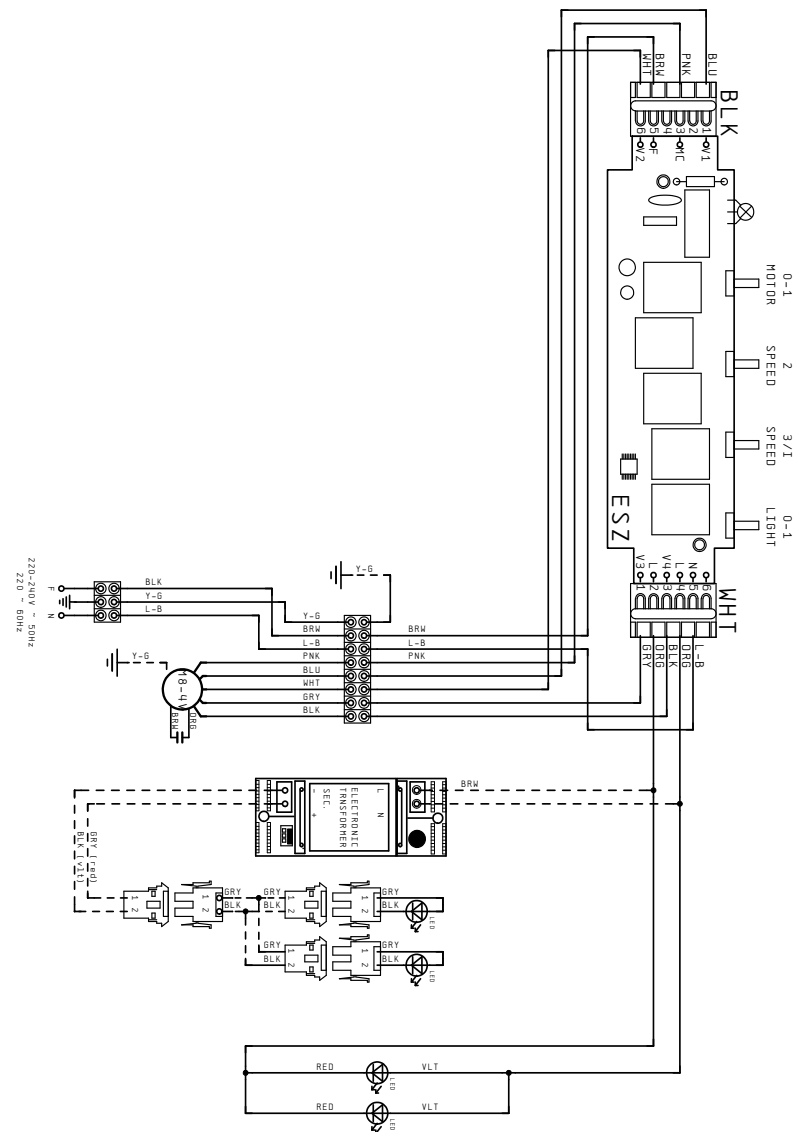

- I** Schema Elettrico
- GB** Electric Diagram
- F** Schéma Electrique
- D** Schema Elektrisch
- PL** Schemat Elektryczny

- NL** Schema Electrisch
- E** Esquema Eléctrico
- PT** Esquema Eléctrico
- TR** Elektrik Şeması

SE_991.0604.008 - 200604 - D00006426_00 - H90_616

- I** Schema Elettrico
- GB** Electric Diagram
- F** Schéma Electrique
- D** Schema Elektrisch
- PL** Schemat Elektryczny

- NL** Schema Electrisch
- E** Esquema Eléctrico
- PT** Esquema Eléctrico
- TR** Elektrik Şeması