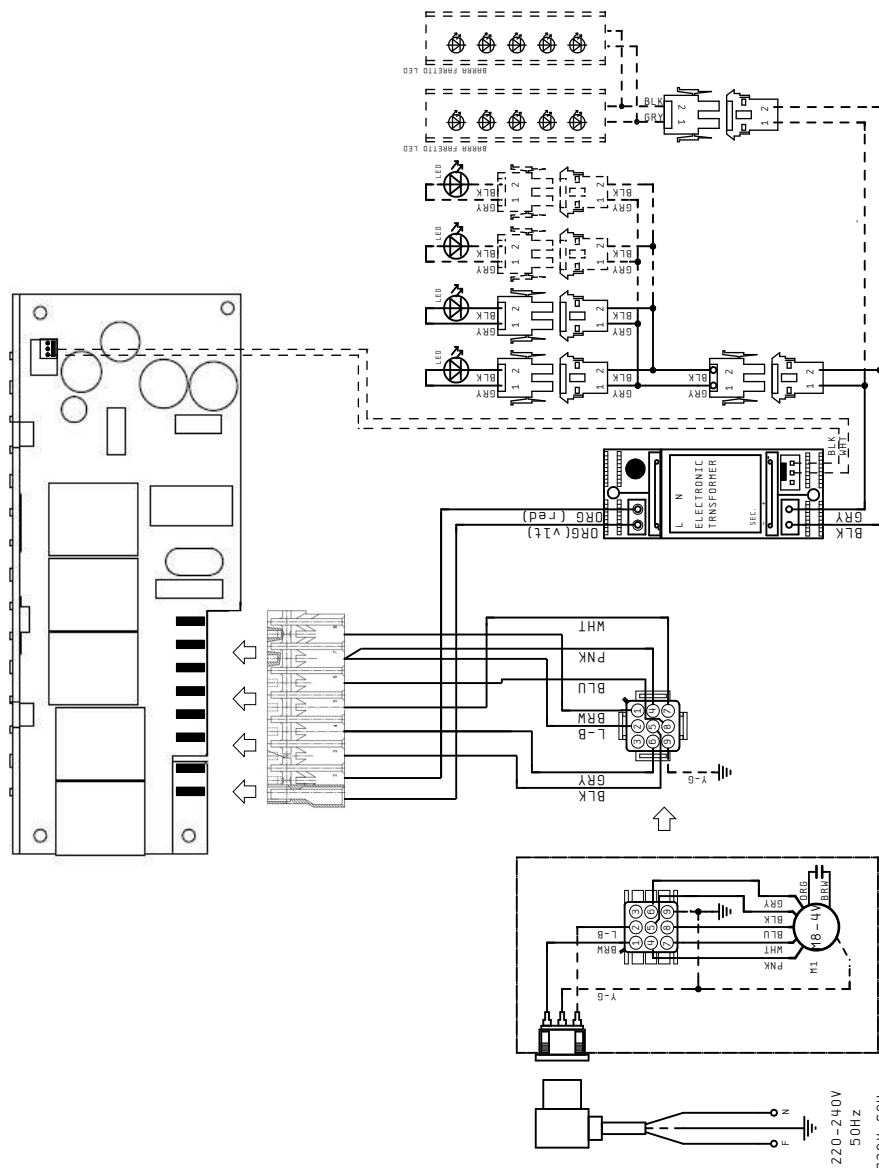

**I** Schema Elettrico  
**GB** Electric Diagram  
**F** Schéma Electrique  
**D** Schema Elektrisch  
**PL** Schemat elektryczny

**NL** Schema Electrisch  
**E** Esquema Eléctrico  
**PT** Esquema Eléctrico  
**TR** Elektrik Şeması

991.0533.449 H90-510  
 D00005432\_00

**I** Schema Elettrico  
**GB** Electric Diagram  
**F** Schéma Electrique  
**D** Schema Elektrisch  
**PL** Schemat elektryczny

**NL** Schema Electrisch  
**E** Esquema Eléctrico  
**PT** Esquema Eléctrico  
**TR** Elektrik Şeması

991.0533.449 H90-510  
 D00005432\_00