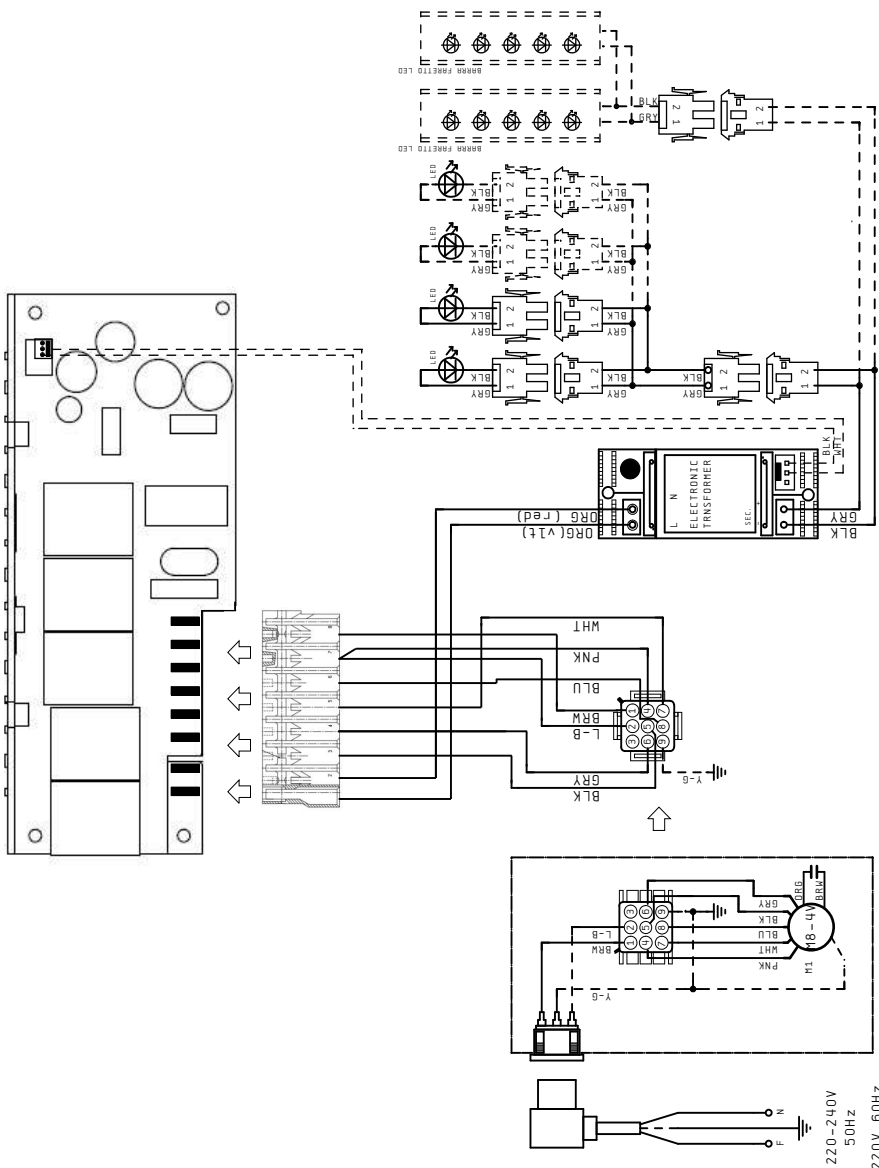

**I** Schema Elettrico  
**GB** Electric Diagram  
**F** Schéma Electrique  
**D** Schema Elektrisch  
**PL** Schemat elektryczny

**NL** Schema Electrisch  
**E** Esquema Eléctrico  
**PT** Esquema Eléctrico  
**TR** Elektrik Şeması

991.0533.449 H90-510  
 D00005432\_00

**I** Schema Elettrico  
**GB** Electric Diagram  
**F** Schéma Electrique  
**D** Schema Elektrisch  
**PL** Schemat elektryczny

**NL** Schema Electrisch  
**E** Esquema Eléctrico  
**PT** Esquema Eléctrico  
**TR** Elektrik Şeması

991.0533.449 H90-510  
 D00005432\_00