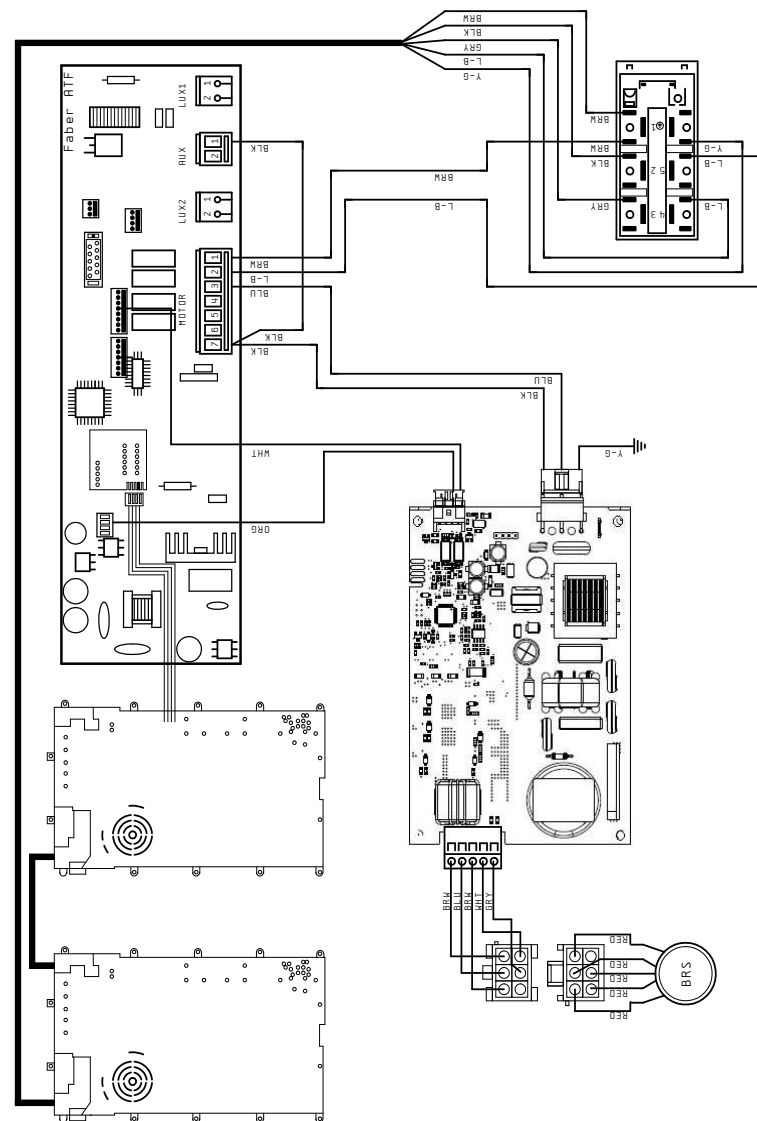

- I** Schema Elettrico
- GB** Electric Diagram
- F** Schéma Electrique
- D** Schema Elektrisch
- PL** Schemat Elektryczny

- NL** Schema Electrisch
- E** Esquema Eléctrico
- PT** Esquema Eléctrico
- TR** Elektrik Şeması

SE\_991.0575.920 - 191007 - D00006183\_00 - H90\_562

- I** Schema Elettrico
- GB** Electric Diagram
- F** Schéma Electrique
- D** Schema Elektrisch
- PL** Schemat Elektryczny

- NL** Schema Electrisch
- E** Esquema Eléctrico
- PT** Esquema Eléctrico
- TR** Elektrik Şeması

SE\_991.0575.920 - 191007 - D00006183\_00 - H90\_562