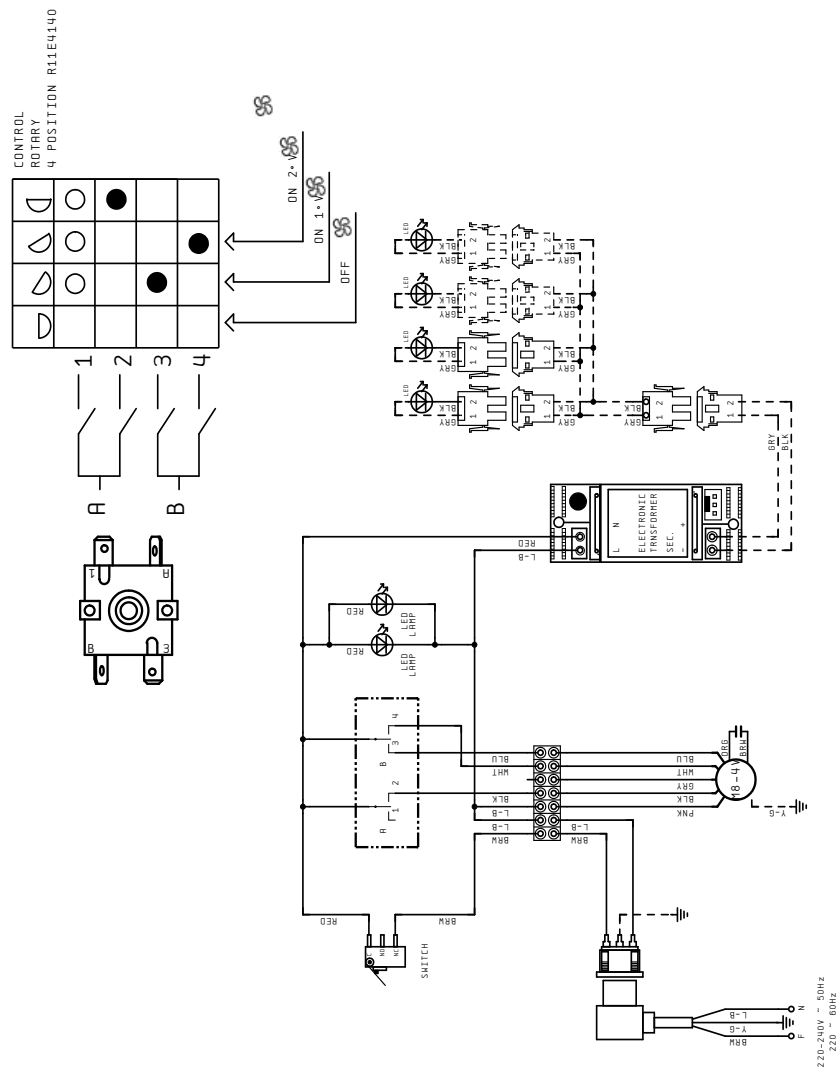

- I** Schema Elettrico
- GB** Electric Diagram
- F** Schéma Electrique
- D** Schema Elektrisch
- PL** Schemat Elektryczny

- NL** Schema Electrisch
- E** Esquema Eléctrico
- PT** Esquema Eléctrico
- TR** Elektrik Şeması

SE_991.0599.471 - 190925 - D00006159_00 - H90_613

- I** Schema Elettrico
- GB** Electric Diagram
- F** Schéma Electrique
- D** Schema Elektrisch
- PL** Schemat Elektryczny

- NL** Schema Electrisch
- E** Esquema Eléctrico
- PT** Esquema Eléctrico
- TR** Elektrik Şeması