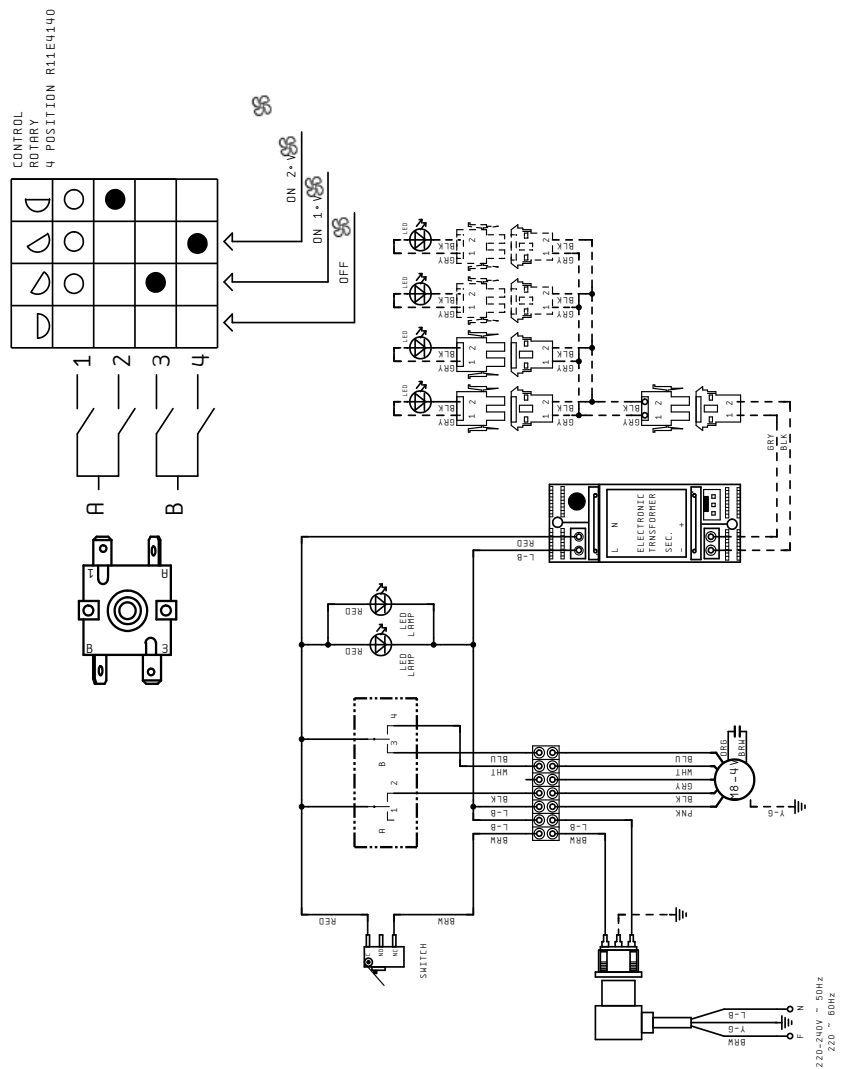

- I** Schema Elettrico
- GB** Electric Diagram
- F** Schéma Electrique
- D** Schema Elektrisch
- PL** Schemat Elektryczny

- NL** Schema Electrisch
- E** Esquema Eléctrico
- PT** Esquema Eléctrico
- TR** Elektrik Şeması

SE_991.0599.471 - 190925 - D00006159_00 - H90_613

- I** Schema Elettrico
- GB** Electric Diagram
- F** Schéma Electrique
- D** Schema Elektrisch
- PL** Schemat Elektryczny

- NL** Schema Electrisch
- E** Esquema Eléctrico
- PT** Esquema Eléctrico
- TR** Elektrik Şeması