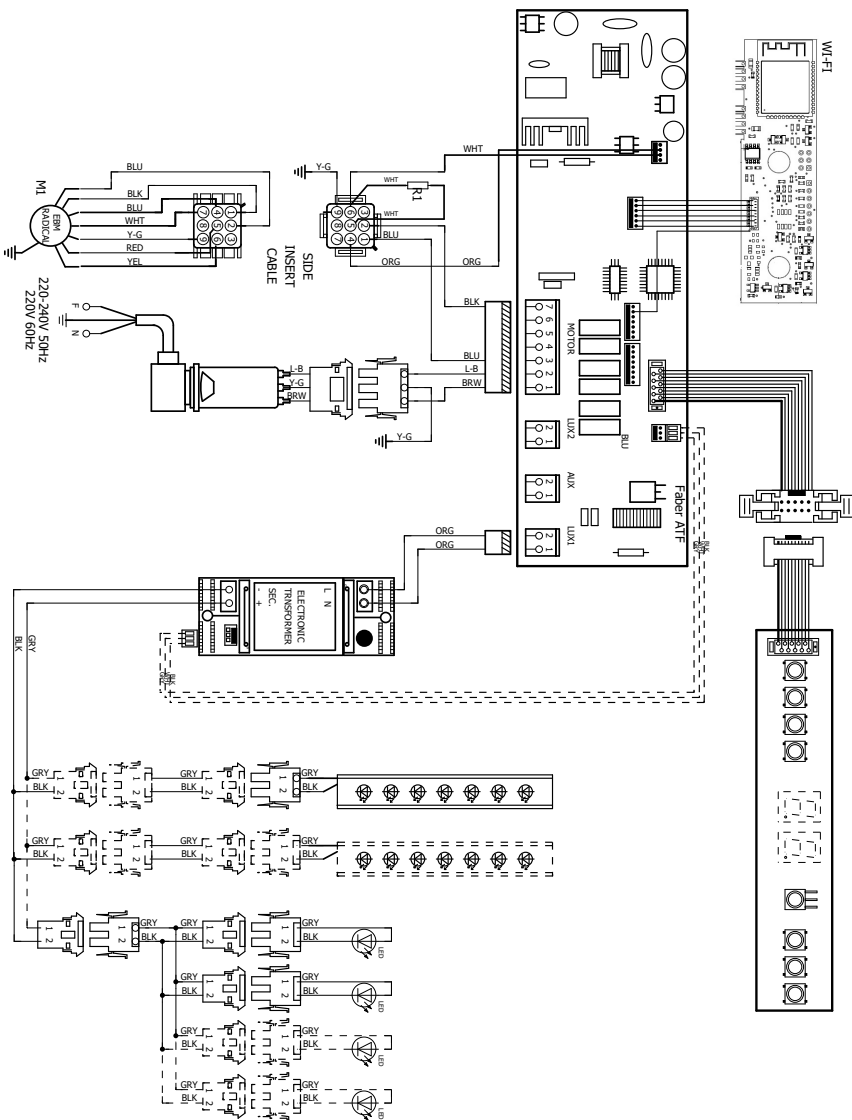

I Schema Elettrico
GB Electric Diagram
F Schéma Electrique
D Schema Elektrisch
PL Schemat Elektryczny

NL Schema Electrisch
E Esquema Eléctrico
PT Esquema Eléctrico
TR Elektrik Şeması

SE_991.0624.677 - 200921 - D00007145_00 - H90_676