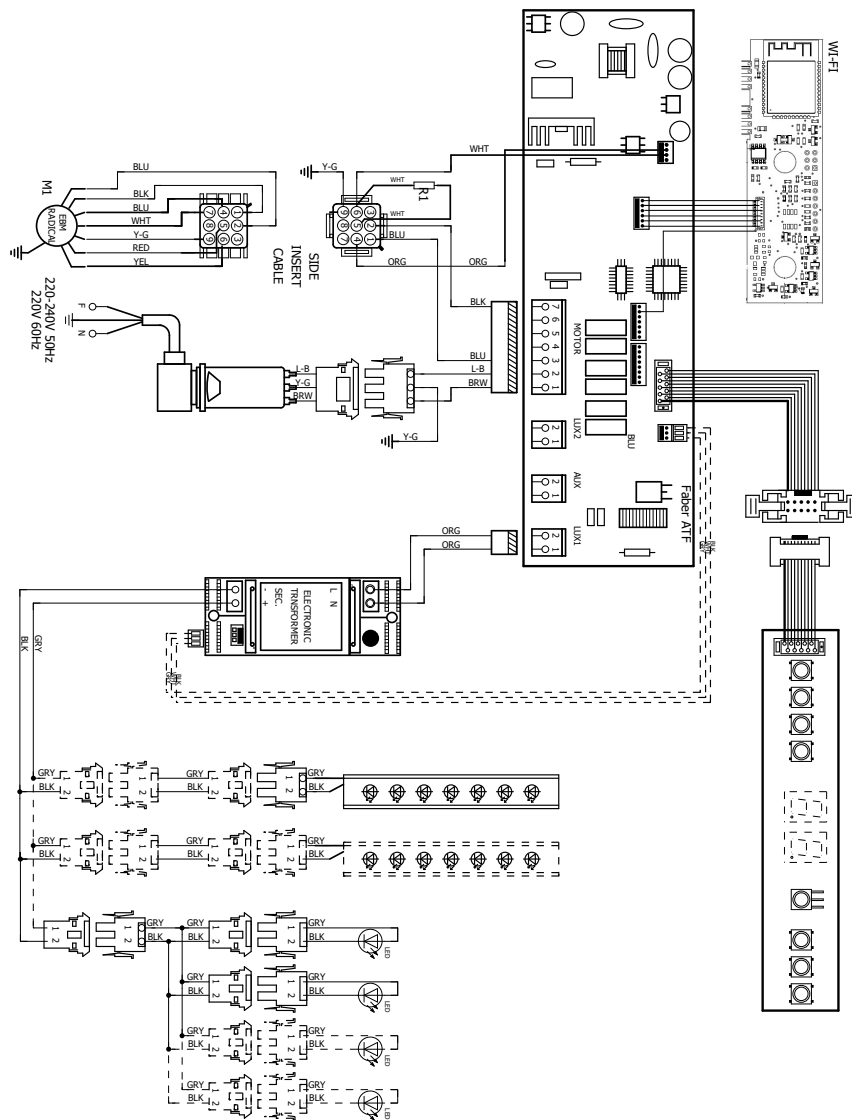

I Schema Elettrico
GB Electric Diagram
F Schéma Electrique
D Schema Elektrisch
PL Schemat Elektryczny

NL Schema Electrisch
E Esquema Eléctrico
PT Esquema Eléctrico
TR Elektrik Şeması

SE_991.0624.677 - 200921 - D00007145_00 - H90_676