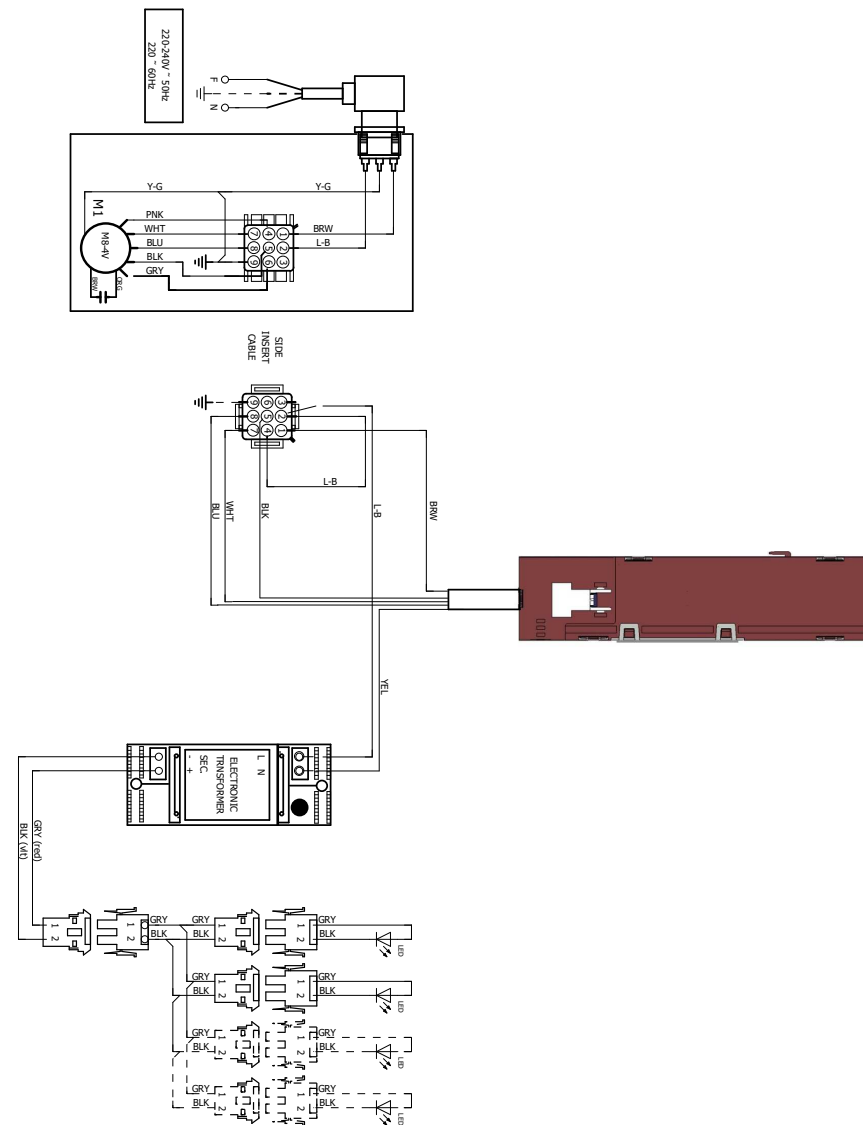

I Schema Elettrico
GB Electric Diagram
F Schéma Electrique
D Schema Elektrisch
PL Schemat Elektryczny

NL Schema Electrisch
E Esquema Eléctrico
PT Esquema Eléctrico
TR Elektrik Şeması

SE_991.0638.679 - 210222 - D00007611_00 - H90_691