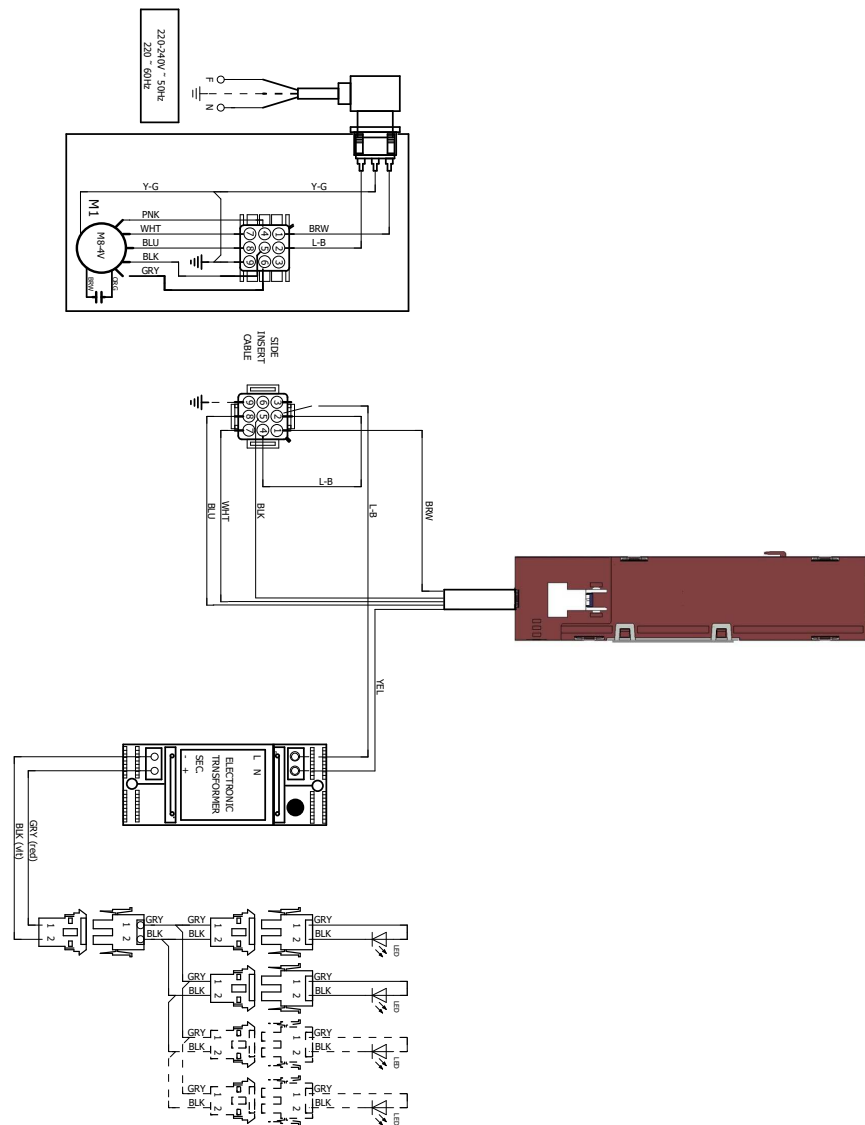

I Schema Elettrico
GB Electric Diagram
F Schéma Electrique
D Schema Elektrisch
PL Schemat Elektryczny

NL Schema Electrisch
E Esquema Eléctrico
PT Esquema Eléctrico
TR Elektrik Şeması

SE_991.0638.679 - 210222 - D00007611_00 - H90_691