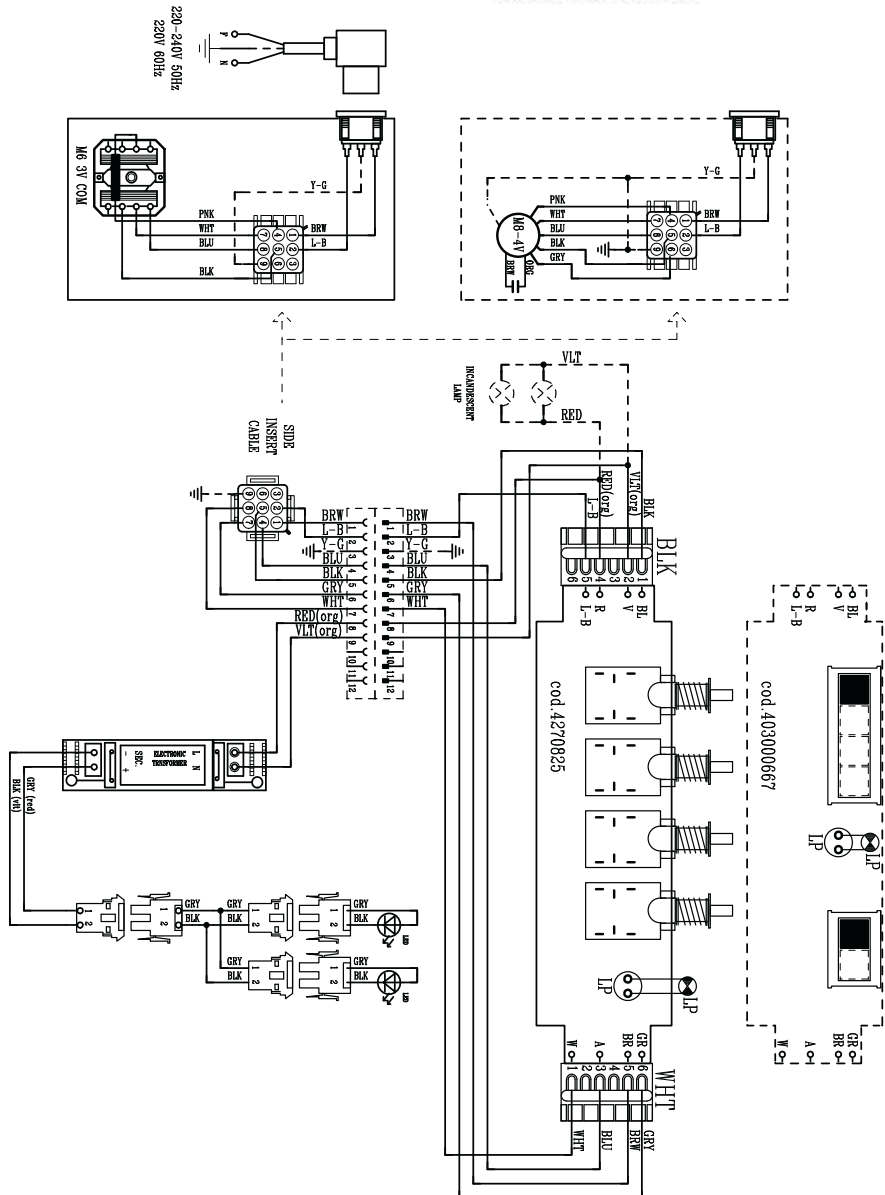

I Schema Elettrico
GB Electric Diagram
F Schéma Electrique
D Schema Elektrisch

NL Schema Electrisch
E Esquema Eléctrico
PT Esquema Eléctrico
TR Elektrik Şeması

991.0359.533 H90_259 r1

I Schema Elettrico
GB Electric Diagram
F Schéma Electrique
D Schema Elektrisch

NL Schema Electrisch
E Esquema Eléctrico
PT Esquema Eléctrico
TR Elektrik Şeması

991.0359.533 H90_259 r1