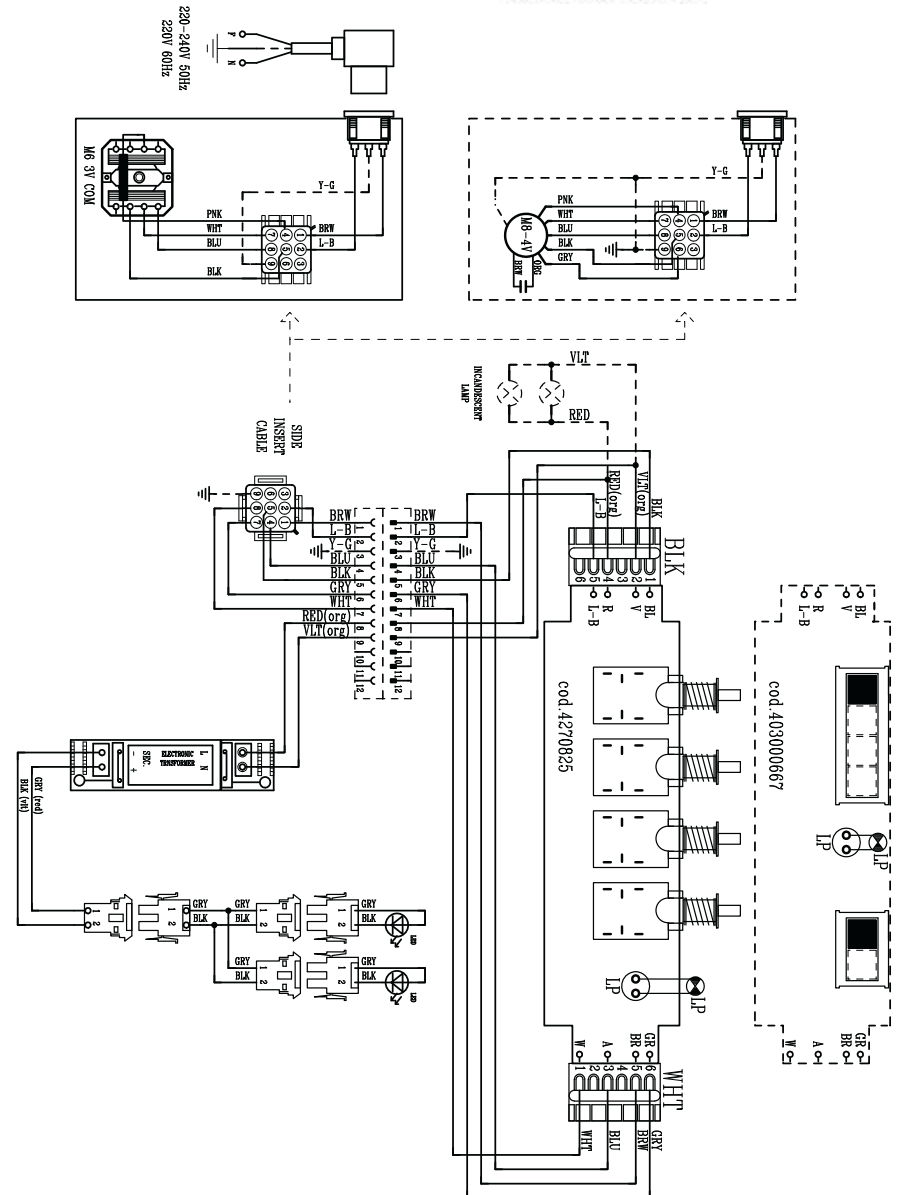

I Schema Elettrico
GB Electric Diagram
F Schéma Electrique
D Schema Elektrisch

NL Schema Electrisch
E Esquema Eléctrico
PT Esquema Eléctrico
TR Elektrik Şeması

991.0359.533 H90_259 r1

I Schema Elettrico
GB Electric Diagram
F Schéma Electrique
D Schema Elektrisch

NL Schema Electrisch
E Esquema Eléctrico
PT Esquema Eléctrico
TR Elektrik Şeması

991.0359.533 H90_259 r1