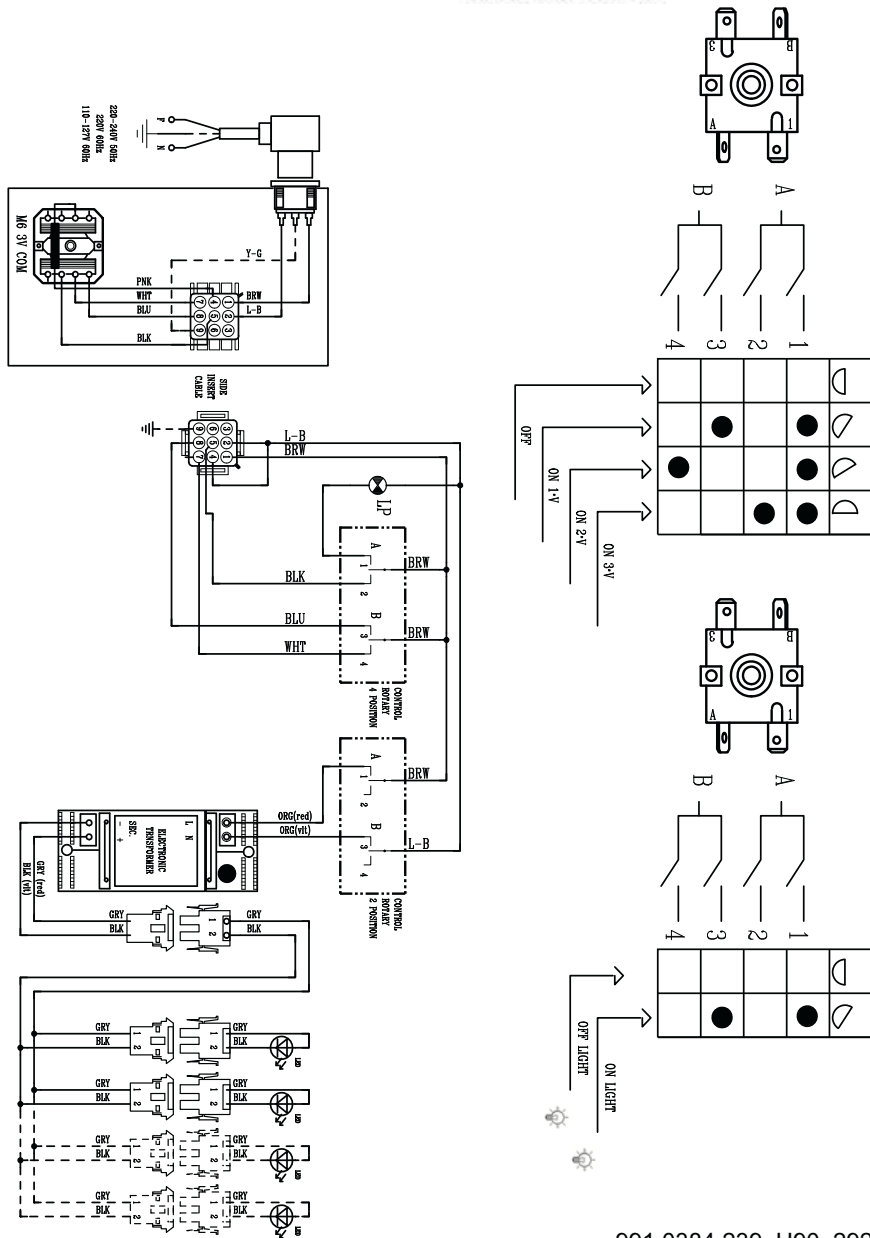

I Schema Elettrico
GB Electric Diagram
F Schéma Electrique
D Schema Elektrisch

NL Schema Electrisch
E Esquema Eléctrico
PT Esquema Eléctrico
TR Elektrik Şeması

991.0384.239 H90_292 r1

I Schema Elettrico
GB Electric Diagram
F Schéma Electrique
D Schema Elektrisch

NL Schema Electrisch
E Esquema Eléctrico
PT Esquema Eléctrico
TR Elektrik Şeması

991.0384.239 H90_292 r1