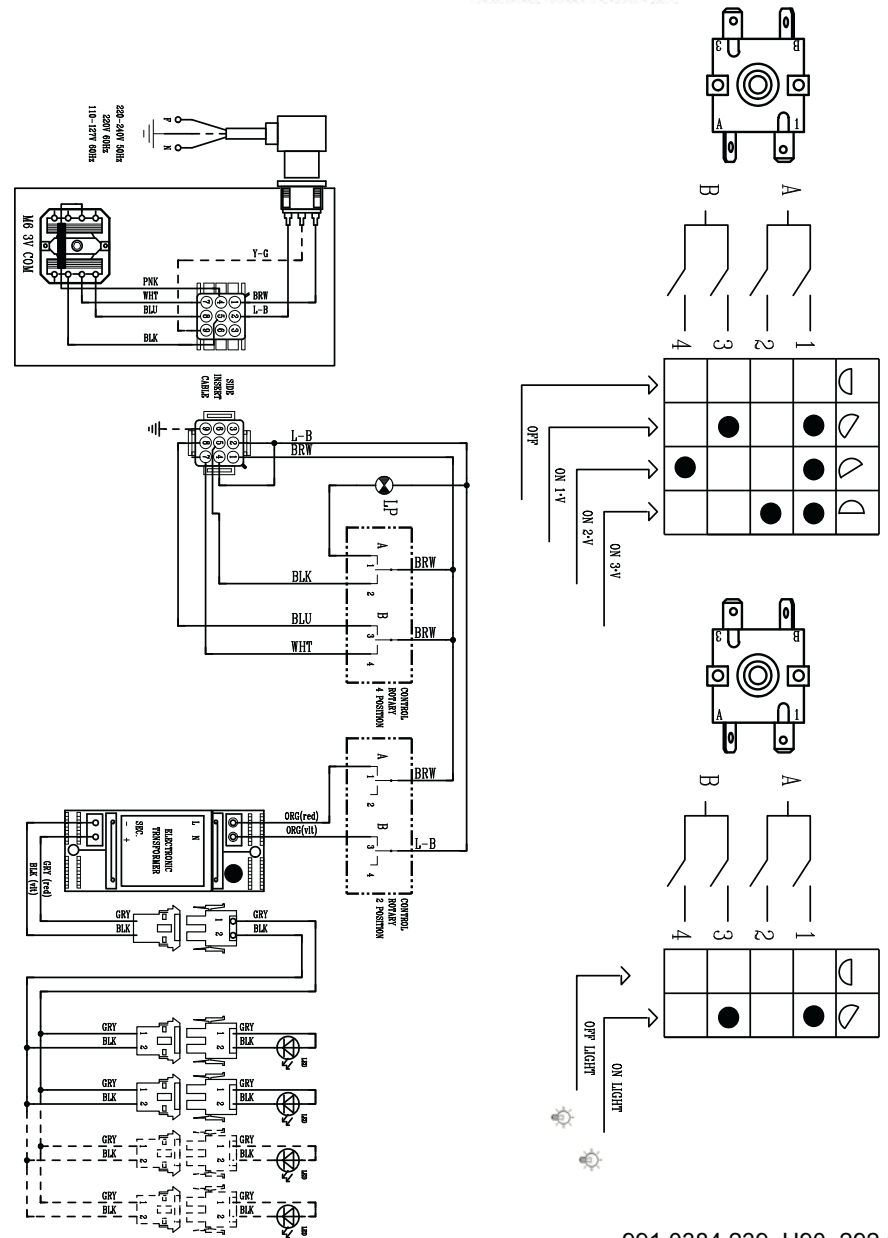

I Schema Elettrico
GB Electric Diagram
F Schéma Electrique
D Schema Elektrisch

NL Schema Electrisch
E Esquema Eléctrico
PT Esquema Eléctrico
TR Elektrik Şeması

991.0384.239 H90_292 r1

I Schema Elettrico
GB Electric Diagram
F Schéma Electrique
D Schema Elektrisch

NL Schema Electrisch
E Esquema Eléctrico
PT Esquema Eléctrico
TR Elektrik Şeması

991.0384.239 H90_292 r1