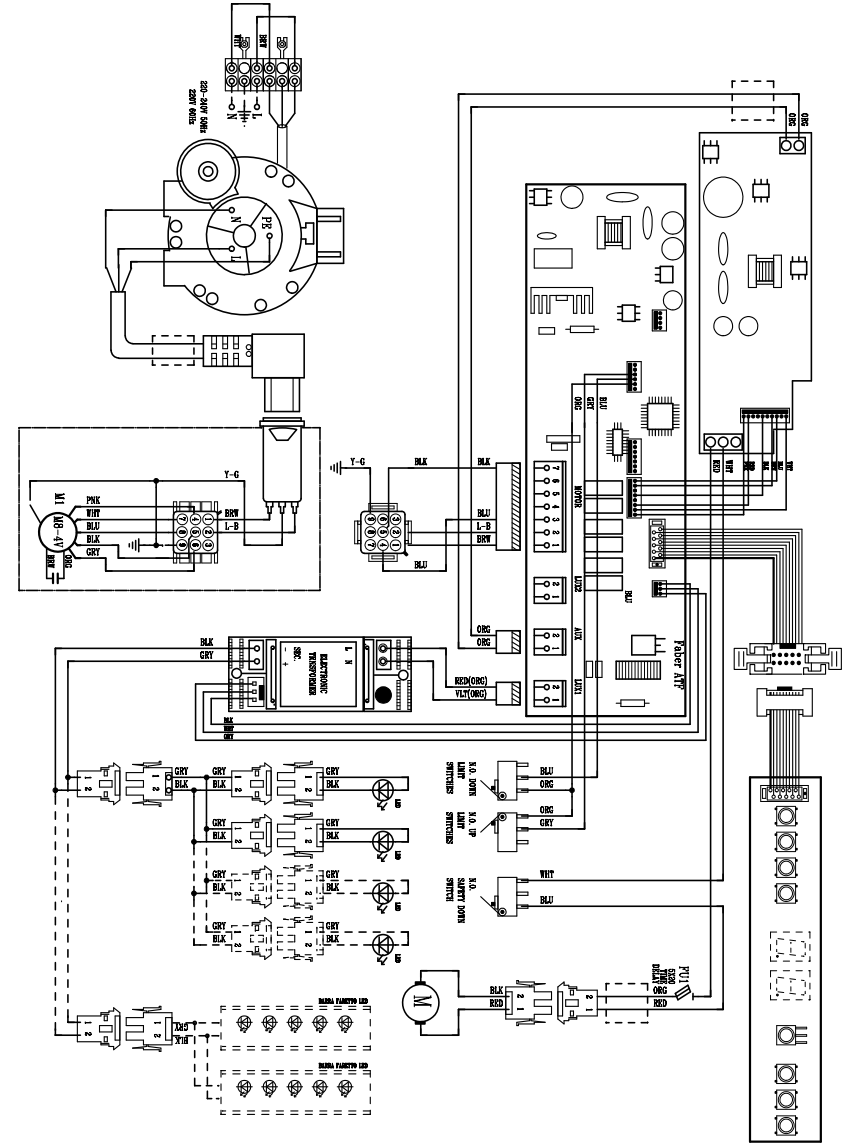

I Schema Elettrico
GB Electric Diagram
F Schéma Electrique
D Schema Elektrisch
PL Schemat elektryczny

NL Schema Electrisch
E Esquema Eléctrico
PT Esquema Eléctrico
TR Elektrik Şeması

991.0425.912 H90-300 r2
D002234_01