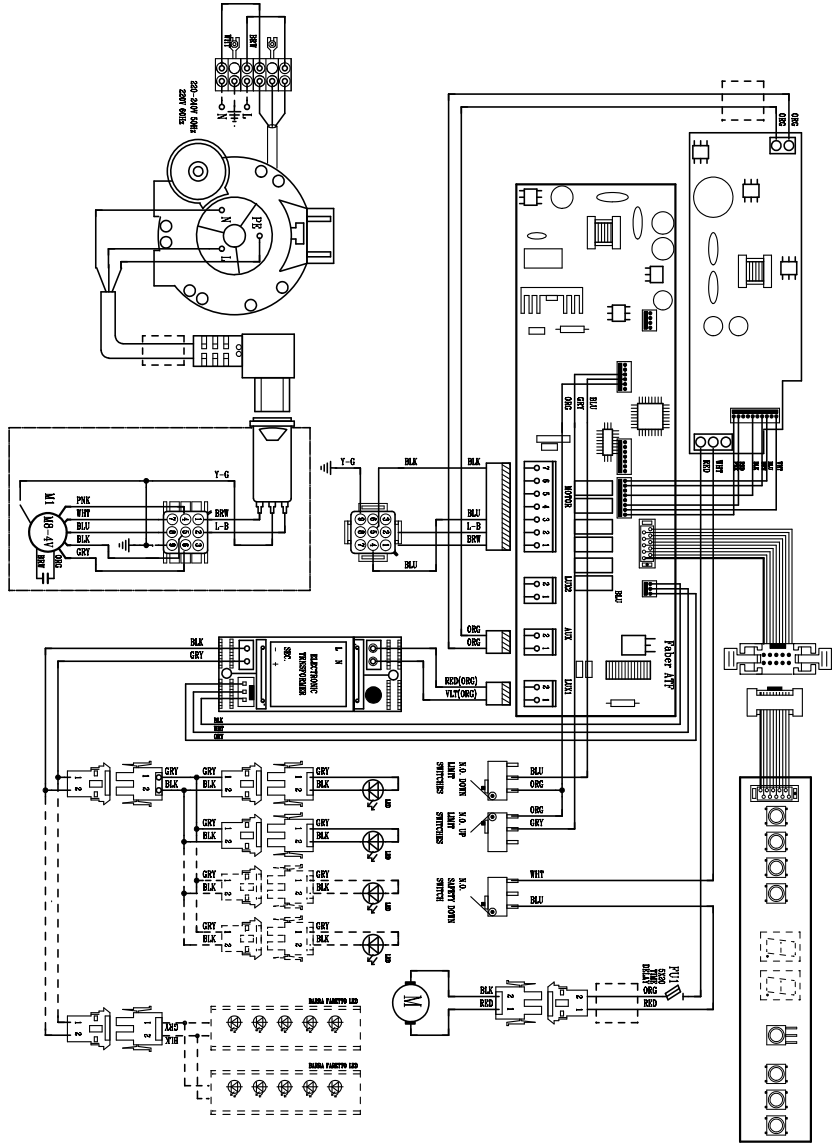

I Schema Elettrico
GB Electric Diagram
F Schéma Electrique
D Schema Elektrisch
PL Schemat elektryczny

NL Schema Electrisch
E Esquema Eléctrico
PT Esquema Eléctrico
TR Elektrik Şeması

991.0425.912 H90-300 r2
D002234_01