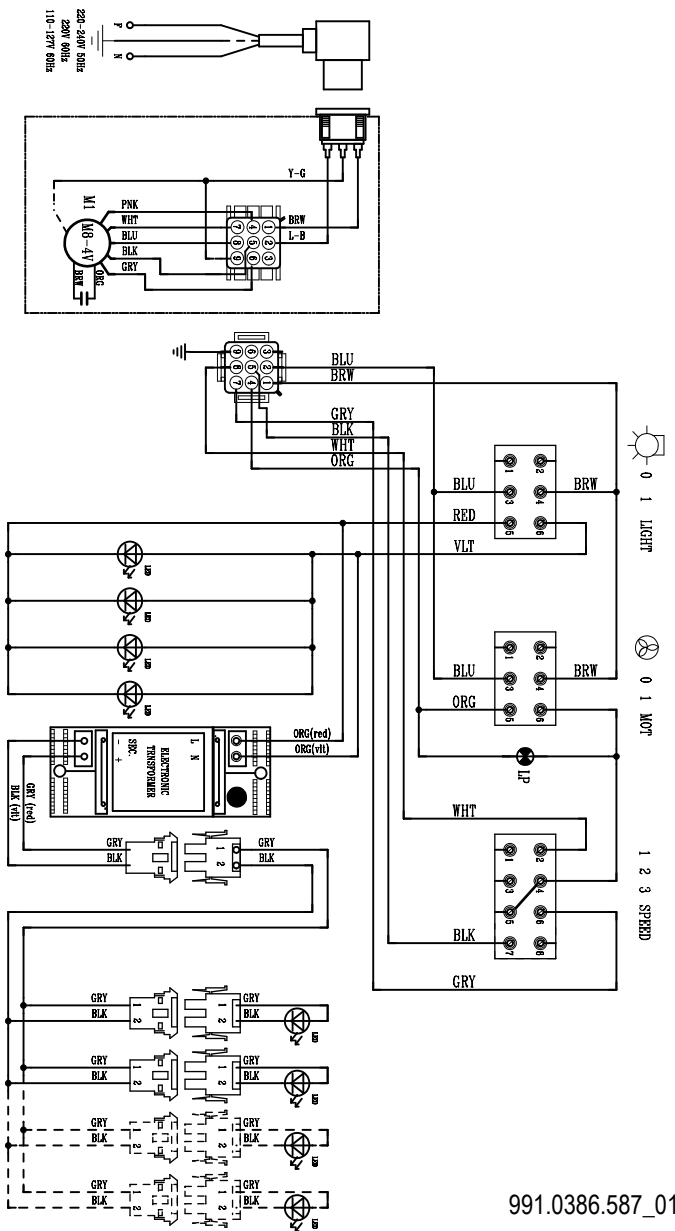

- | | | | |
|-----------|---------------------|-----------|-------------------|
| I | Schema Elettrico | NL | Schema Electrisch |
| GB | Electric Diagram | E | Esquema Eléctrico |
| F | Schéma Electrique | PT | Esquema Eléctrico |
| D | Schema Elektrisch | TR | Elektrik Şeması |
| PL | Schemat elektryczny | | |

991.0386.587_01 - 160122 r1

- | | | | |
|-----------|---------------------|-----------|-------------------|
| I | Schema Elettrico | NL | Schema Electrisch |
| GB | Electric Diagram | E | Esquema Eléctrico |
| F | Schéma Electrique | PT | Esquema Eléctrico |
| D | Schema Elektrisch | TR | Elektrik Şeması |
| PL | Schemat elektryczny | | |