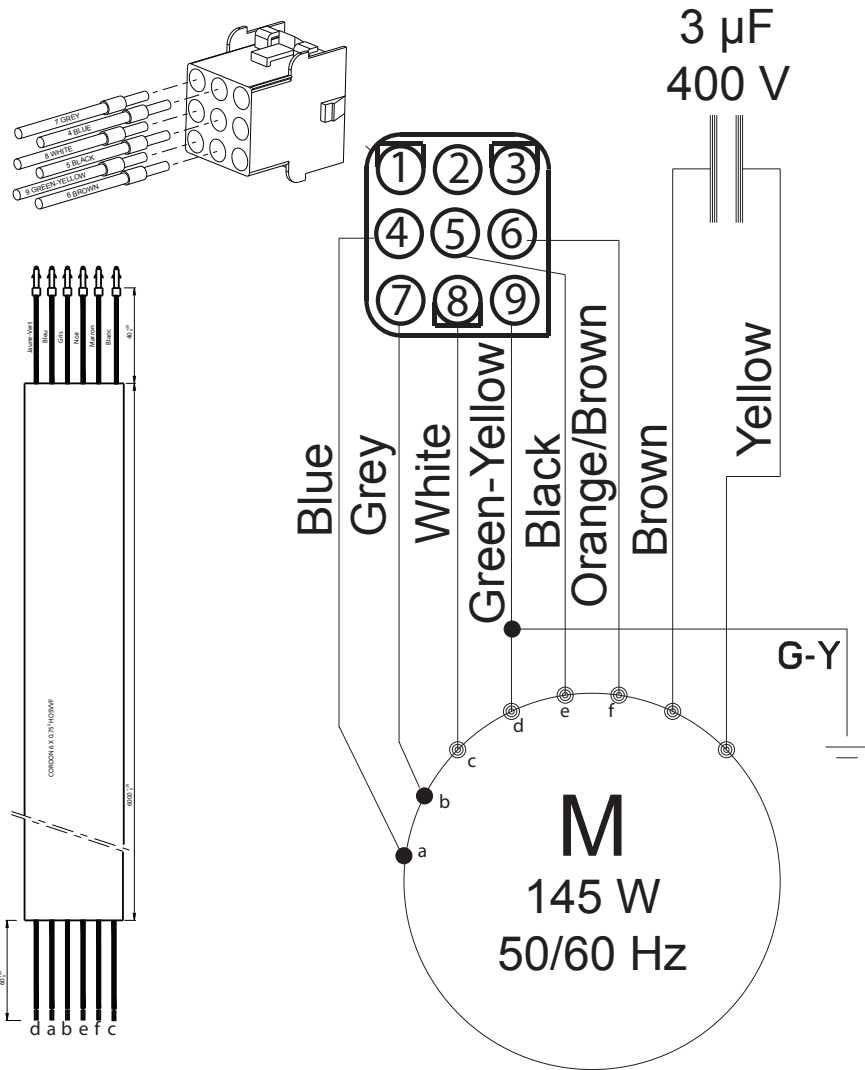

I Schema Elettrico
 GB Electric Diagram
 F Schéma Electrique
 D Schema Elektrisch

NL Schema Electrisch
 E Esquema Eléctrico
 PT Esquema Eléctrico
 TR Elektrik Şeması

AZUR - AZUR - AZUR BLAU
 BLACK - NOIR - SCHWARZ
 BLUE - BLEU - BLAU
 BROWN - BRUN - BRAUN
 GREEN YELLOW - VERT JAUNE - GRÜN GELB
 GREY - GRIS - GRAU
 LIGHT BLUE - BLEU CLAIR - HELL BLAU
 PINK - ROSE - ROSA
 PURPLE - MAUVE - MALVER FARBIG
 WHITE - BLANC - WEISS
 YELLOW - JAUNE - GELB

SE_991.0393.750 r1

I Schema Elettrico
 GB Electric Diagram
 F Schéma Electrique
 D Schema Elektrisch

NL Schema Electrisch
 E Esquema Eléctrico
 PT Esquema Eléctrico
 TR Elektrik Şeması

AZUR - AZUR - AZUR BLAU
 BLACK - NOIR - SCHWARZ
 BLUE - BLEU - BLAU
 BROWN - BRUN - BRAUN
 GREEN YELLOW - VERT JAUNE - GRÜN GELB
 GREY - GRIS - GRAU
 LIGHT BLUE - BLEU CLAIR - HELL BLAU
 PINK - ROSE - ROSA
 PURPLE - MAUVE - MALVER FARBIG
 WHITE - BLANC - WEISS
 YELLOW - JAUNE - GELB