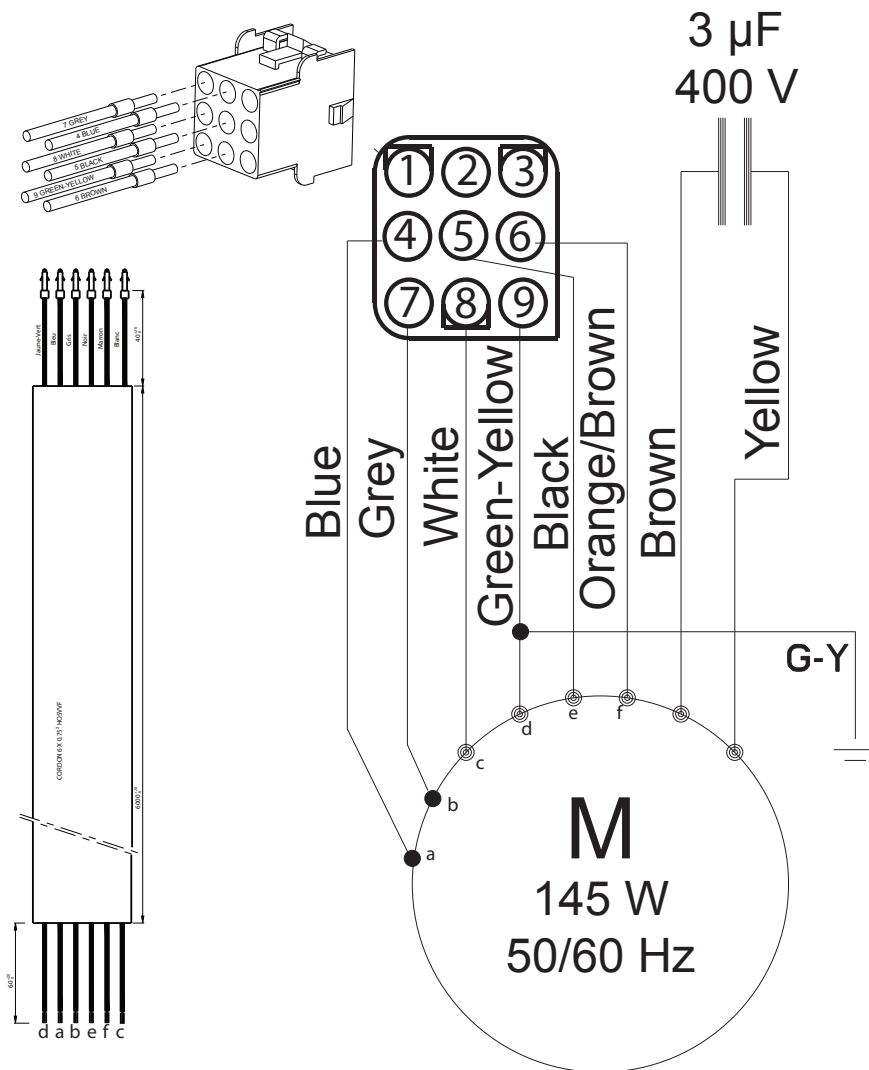

I Schema Elettrico
 GB Electric Diagram
 F Schéma Electrique
 D Schema Elektrisch

NL Schema Electrisch
 E Esquema Eléctrico
 PT Esquema Eléctrico
 TR Elektrik Şeması

AZUR - AZUR - AZUR BLAU
 BLACK - NOIR - SCHWARZ
 BLUE - BLEU - BLAU
 BROWN - BRUN - BRAUN
 GREEN YELLOW - VERT JAUNE - GRÜN GELB
 GREY - GRIS - GRAU
 LIGHT BLUE - BLEU CLAIR - HELL BLAU
 PINK - ROSE - ROSA
 PURPLE - MAUVE - MALVER FARBIG
 WHITE - BLANC - WEISS
 YELLOW - JAUNE - GELB

SE_991.0393.750 r1

I Schema Elettrico
 GB Electric Diagram
 F Schéma Electrique
 D Schema Elektrisch

NL Schema Electrisch
 E Esquema Eléctrico
 PT Esquema Eléctrico
 TR Elektrik Şeması

AZUR - AZUR - AZUR BLAU
 BLACK - NOIR - SCHWARZ
 BLUE - BLEU - BLAU
 BROWN - BRUN - BRAUN
 GREEN YELLOW - VERT JAUNE - GRÜN GELB
 GREY - GRIS - GRAU
 LIGHT BLUE - BLEU CLAIR - HELL BLAU
 PINK - ROSE - ROSA
 PURPLE - MAUVE - MALVER FARBIG
 WHITE - BLANC - WEISS
 YELLOW - JAUNE - GELB