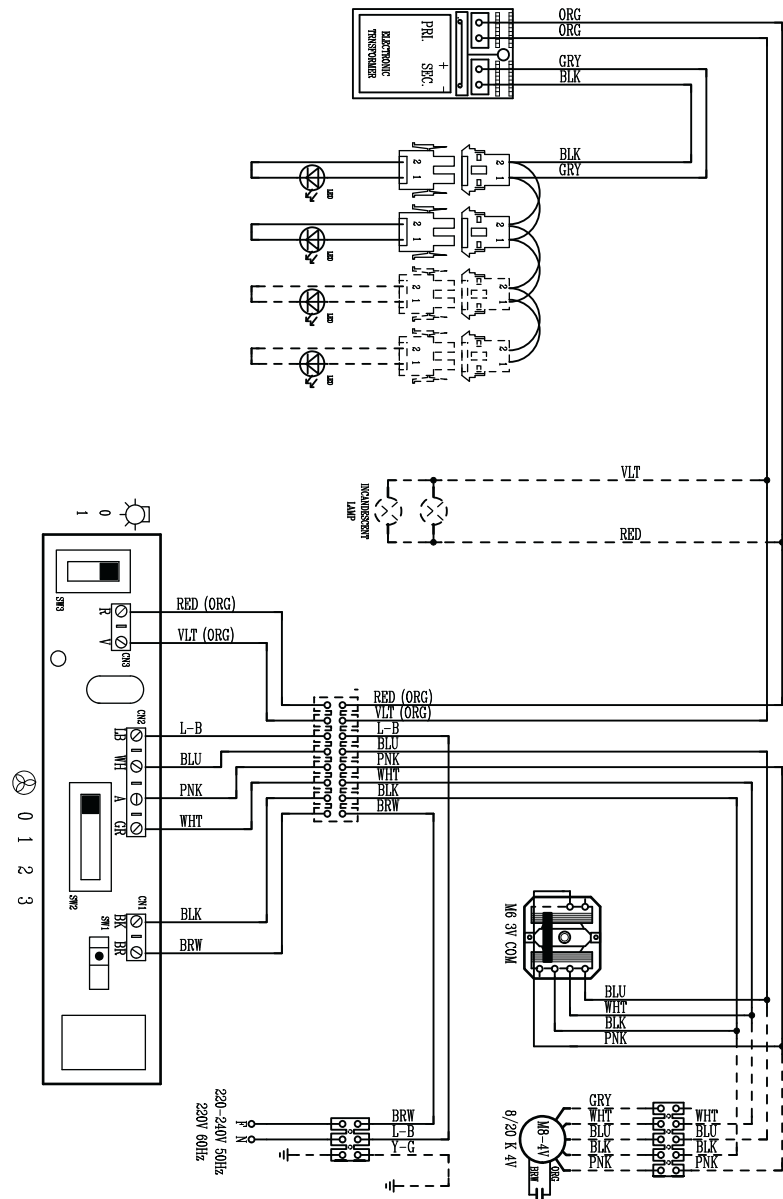

- | | | | |
|-----------|-------------------|-----------|-------------------|
| I | Schema Elettrico | NL | Schema Elektrisch |
| GB | Electric Diagram | E | Esquema Eléctrico |
| F | Schéma Electrique | PT | Esquema Eléctrico |
| D | Schema Elektrisch | TR | Elektrik Şeması |

991.0289.808 H90_219 r1

- | | | | |
|-----------|-------------------|-----------|-------------------|
| I | Schema Elettrico | NL | Schema Elektrisch |
| GB | Electric Diagram | E | Esquema Eléctrico |
| F | Schéma Electrique | PT | Esquema Eléctrico |
| D | Schema Elektrisch | TR | Elektrik Şeması |

991.0289.808 H90_219 r1