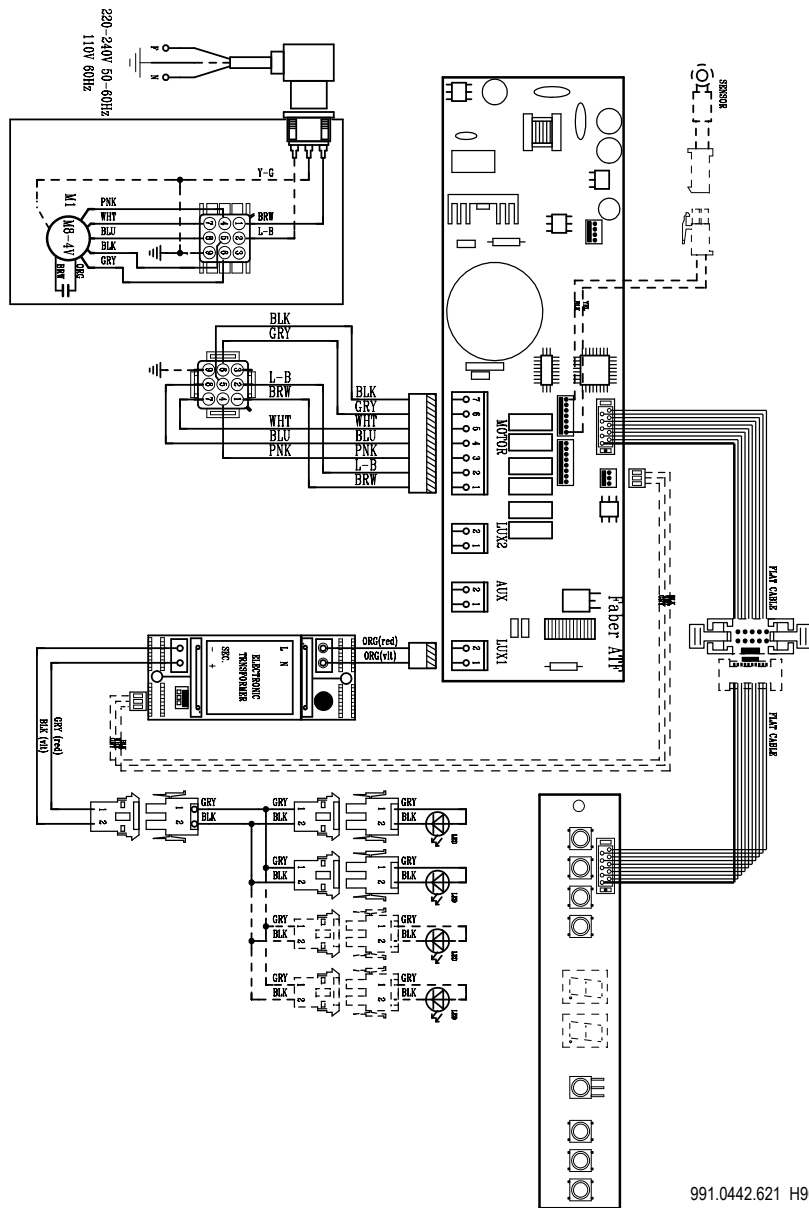

I Schema Elettrico
GB Electric Diagram
F Schéma Electrique
D Schema Elektrisch
PL Schemat elektryczny
NL Schema Electrisc
E Esquema Eléctrico
PT Esquema Eléctrico
TR Elektrik Şeması

991.0442.621 H90-308 r1
D002937_00