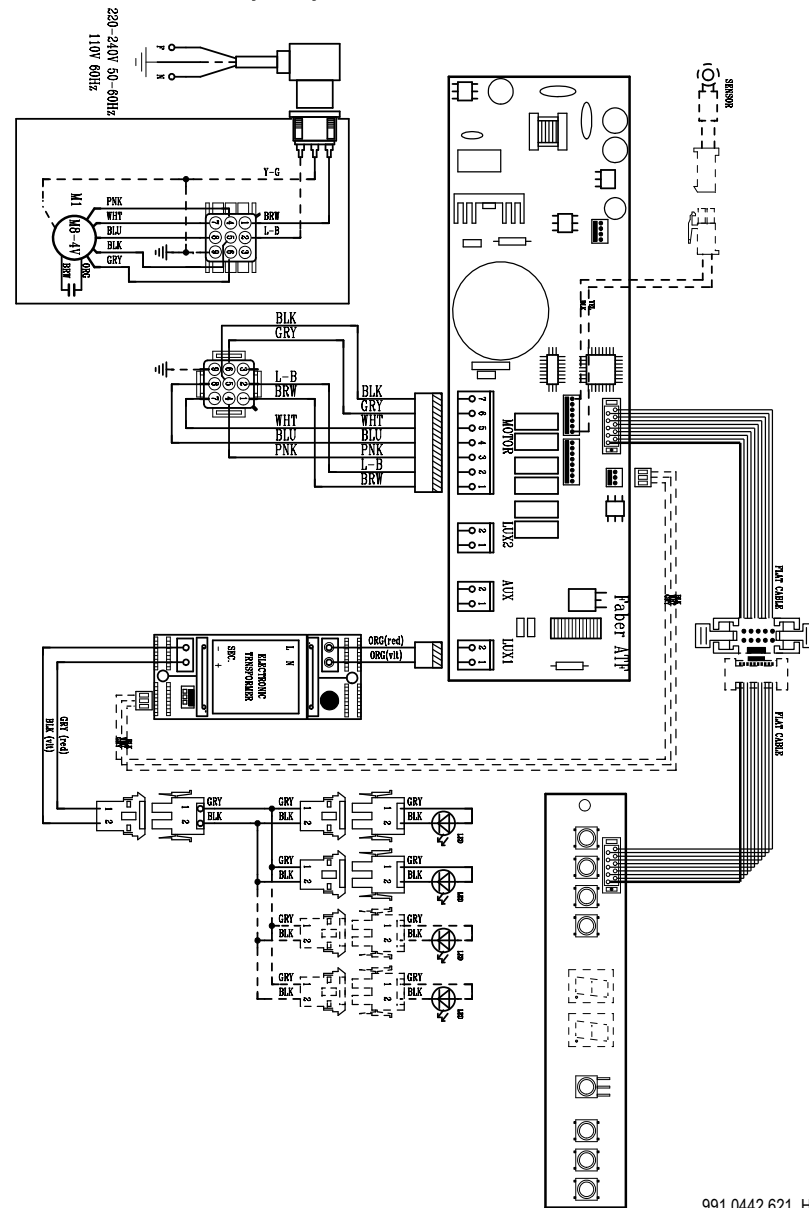

I Schema Elettrico
GB Electric Diagram
F Schéma Electrique
D Schema Elektrisch
PL Schemat elektryczny
NL Schema Electrisc
E Esquema Eléctrico
PT Esquema Eléctrico
TR Elektrik Şeması

991.0442.621 H90-308 r1
D002937_00